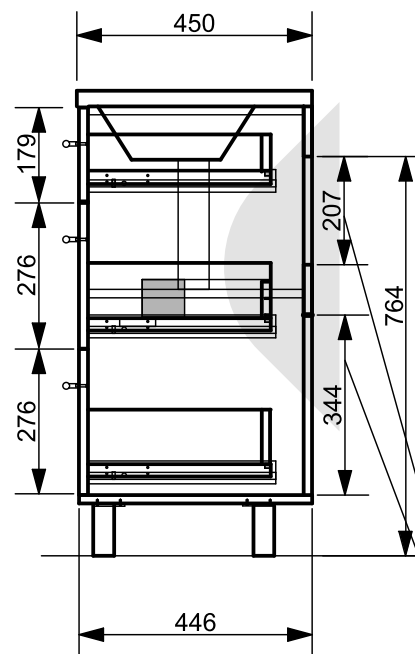

ESTET

г. Кострома, ул. Московская д. 105
тел. 8 (4942) 33 61 71

Тумба напольная «BARCELONA 90» 2 ящика 1 дверь (правая)

Схема монтажа комплекта мебели

Подведения воды к тумбе

Тумба напольная «BARCELONA 90» 2 ящика 1 дверь (правая)

Вид справа

Вид спереди

Место для подвода воды

МЕБЕЛЬ ДЛЯ ВАННЫХ КОМНАТ (СЕРИЯ BARCELONA)

ООО «ЭСТЕТ»