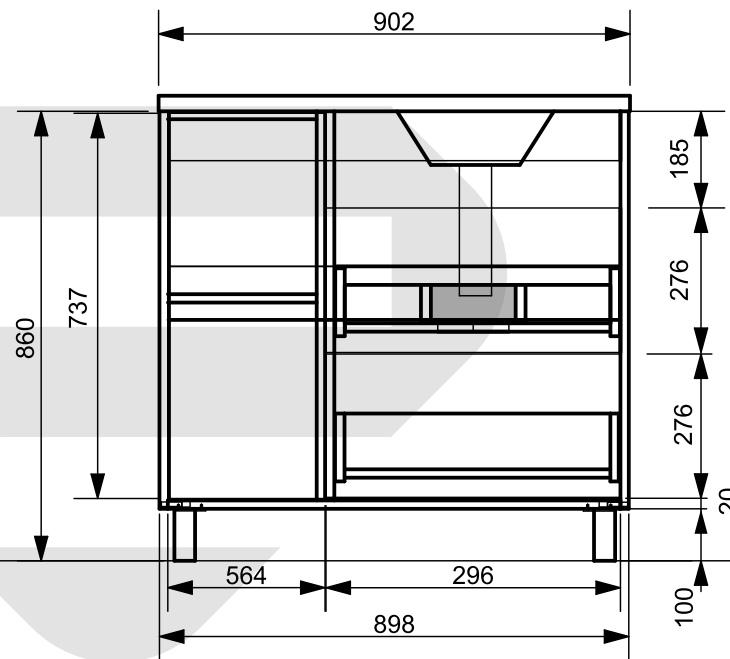

ESTET

г. Кострома, ул. Московская д. 105
тел. 8 (4942) 33 61 71

Тумба напольная «BARCELONA 90» 2 ящика 1 дверь (правая)

Схема монтажа комплекта мебели

Подведения воды к тумбе

Тумба напольная «BARCELONA 90» 2 ящика 1 дверь (правая)

Вид справа

Вид спереди

Место для подвода воды

МЕБЕЛЬ ДЛЯ ВАННЫХ КОМНАТ (СЕРИЯ BARCELONA)

ООО «ЭСТЕТ»